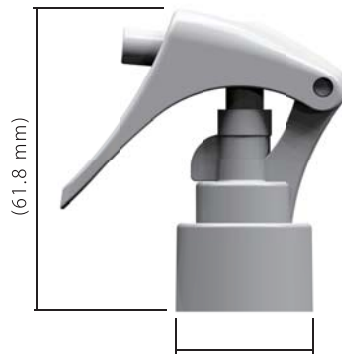

## 0.5ml トリガー専用 新型コアエンジン Newly designed core-engine for 0.5ml compact trigger

世界に先駆けて 2002 年に世界最小の汎用トリガーポンプとして生まれたコンパクトトリガーに、より選択肢が広がる 0.5ml 噴射の新型コアエンジンを製品化。

Z-305 シリーズと外装パーツを共有化し、ストローク量以外の外観サイズは全て同じ新型コンパクトトリガーとして 0.3/0.5ml の 2 つの吐出量からお選びいただけます。Z-305 と比較し 1.5 倍に増えた吐出量によって、ハウスホールド・インダストリアルケミカル用品はもちろんトータルボディケア用途まで幅広くご使用いただけます。

The small trigger which has been released since 2002 from MITANI as the first developer, now has the option of larger dosage with new core-engine.

Having same appearance with Z-305(0.3ml dosage), Z-505(0.5ml dosage) can be offered with slight change of stroke.

## より使いやすい コンパクトトリガーへ Easier to use compact.

0.5ml 噴射のロングストローク化よりトリガレバー位置を見直し、旧製品より握り幅が少しワイドになり手の大きな方にも噴射しやすいサイズ感に。またロックレバー部のスペースも拡大しオン・オフロックの操作性もアップ。

With adjustment of lever position and lever width as well as space for the locking system, it is more comfortable to spray with all users.

		Z-505-C00	Z-305-C00
Output Volume	噴射 / 吐出量	0.50ml	0.30ml
Total Height	全高	0.00mm	0.00mm
Closure Cap Outer Diameter	外径	φ 24.4mm	φ 24.4mm
Material of Pump	ポンプ材質	PP/PE	PP/PE